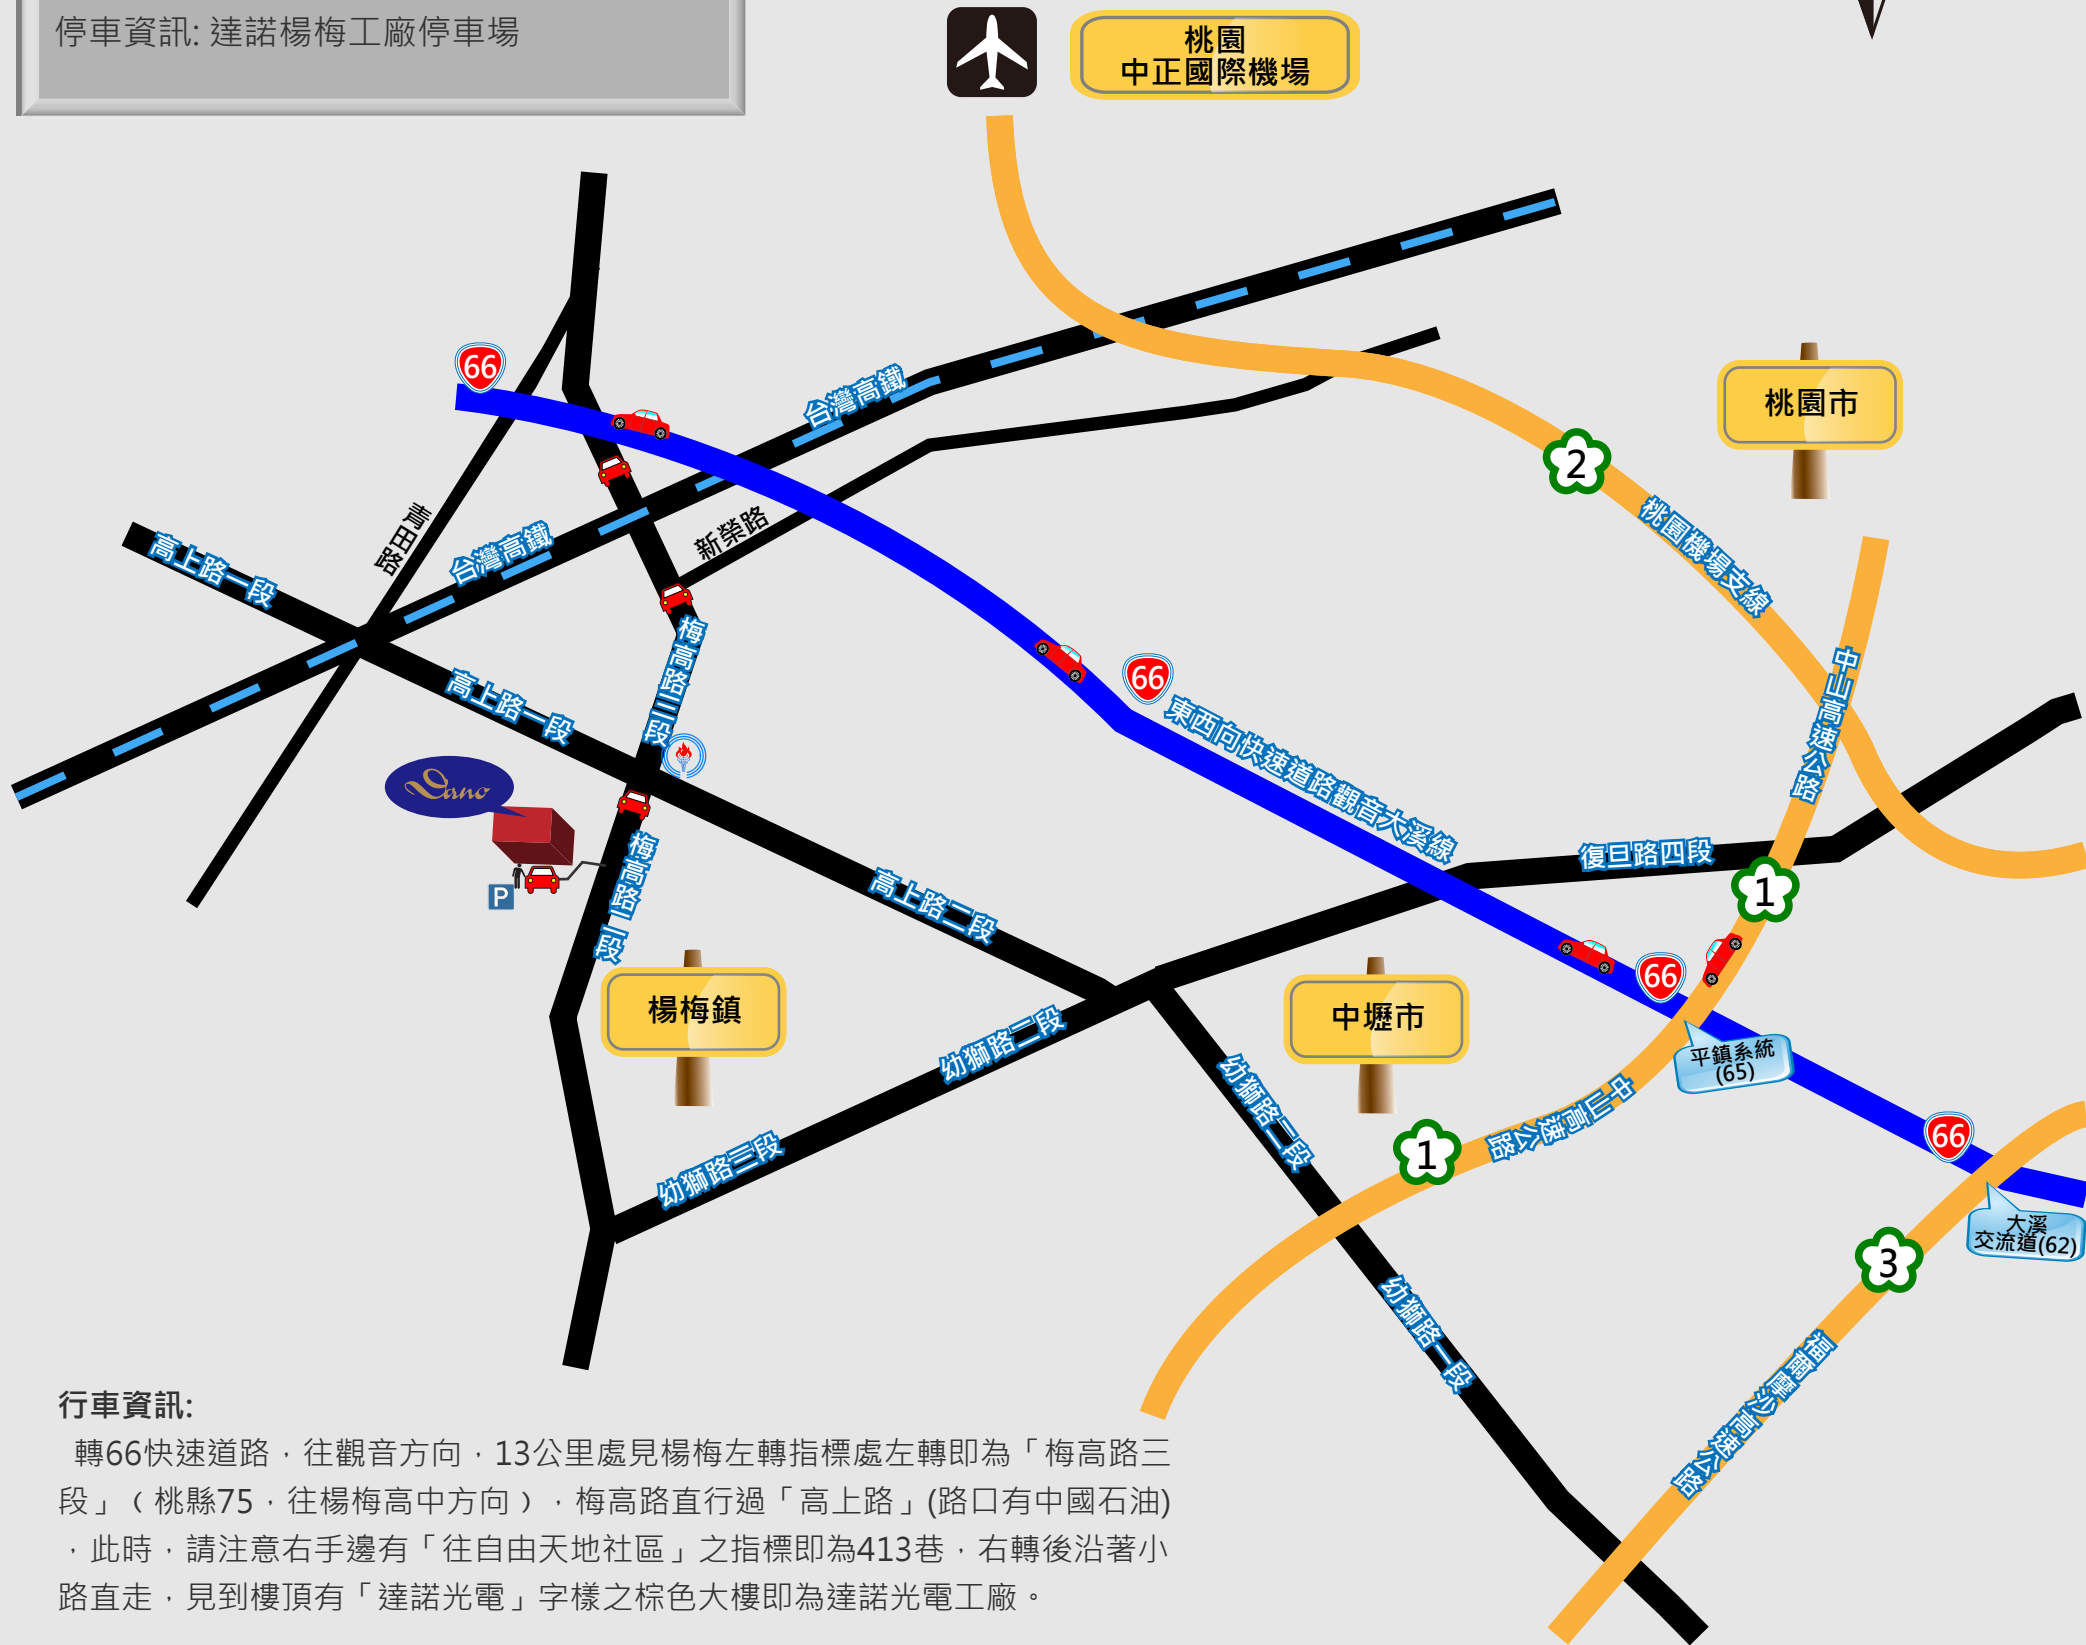

達諾光電股份有限公司(楊梅工廠)

電話: +886-3-4757888

地址: 桃園縣楊梅鎮梅高路2段431巷128號

停車資訊: 達諾楊梅工廠停車場

行車資訊:

轉66快速道路，往觀音方向，13公里處見楊梅左轉指標處左轉即為「梅高路三段」（桃縣75，往楊梅高中方向），梅高路直行過「高上路」（路口有中國石油），此時，請注意右手邊有「往自由天地社區」之指標即為413巷，右轉後沿著小路直走，見到樓頂有「達諾光電」字樣之棕色大樓即為達諾光電工廠。